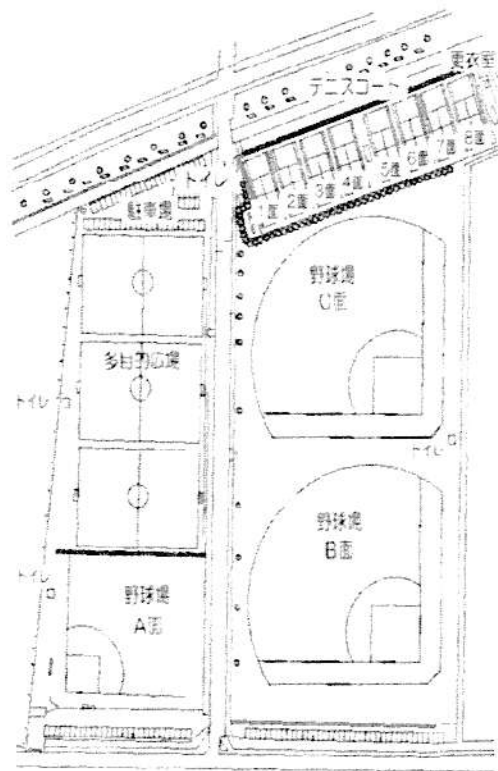

④ 番匠免運動公園

● テニスコート

- ・ テニスコートは、8面あります。
- ・ テニスコートは、メッシュ状のポリエチレン製マットを敷き詰めたコートです。

● 野球場

- ・ 野球場は、3面あります。
- ・ 硬式ボールの使用はできません。
- ・ ベースは、利用者でご用意ください。
- ・ 競技用白線は、利用者で引いてください。
  (市では、ラインカー等の貸出しはしていません。)
- ・ 競技終了後、内野整備を必ず行ってください。
- ・ A面は両翼約70メートルで、少年野球とソフトボールのみ利用可能です。

● 多目的広場

- ・ 競技用白線は、利用者で引いてください。
  (市では、ラインカー等の貸出しはしていません。)