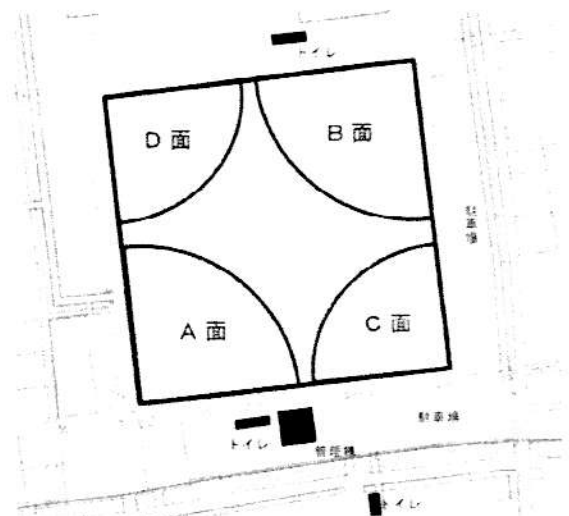

● 多目的広場

- ・ 野球場を4面利用した多目的広場となっています。
- ・ 競技用白線は、利用者で引いてください。
(市では、ラインカー等の貸出しはしていません。)
- ・ 競技終了後、内野整備を必ず行ってください。

⑥江戸川運動公園

●ソフトボール場

- ・ソフトボール場は、3面あります。
- ・ベースは、利用者でご用意ください。
- ・競技用白線は、利用者で引いてください。
(市では、ラインカー等の貸出しはしていません。)
- ・競技終了後、内野整備を必ず行ってください。
- ・A～C面は、両翼約76メートルです。